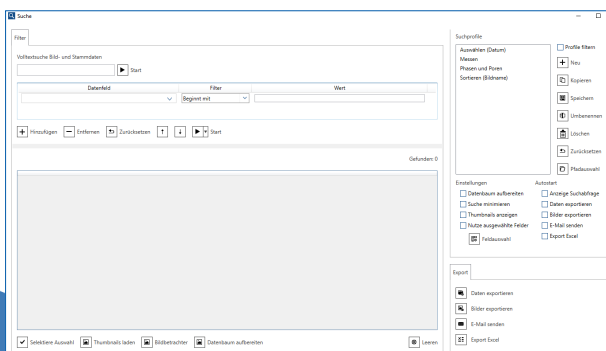

Suchfunktion:

- Schnellere Suchroutine
- Neue Exportmöglichkeiten:
  Bilder exportieren, E-Mail senden, Daten exportieren (CSV), Export Excel
- Direkte Weitergabe des Suchergebnisses an die Exportmodule
- Ergebnisanzeiger verbessert
- Bildansicht per Bildbetrachter
- Blättern innerhalb der Suchergebnisse
- Suchprofile aufrufbar
- Volltextsuche im Daten- und Objektfenster

dhs Modul Bilder sortieren:

- Modul basiert auf neuer Suchfunktion
- Sortiert Bilder im Datensatz nach Anforderung
- Zugriff auf Suchprofile
- Profile sind abspeicherbar

dhs Modul Bilder auswählen:

- Modul basiert auf neuer Suchfunktion
- Selektion von Bildern im Datensatz
- Zugriff auf Suchprofile
- Profile sind abspeicherbar