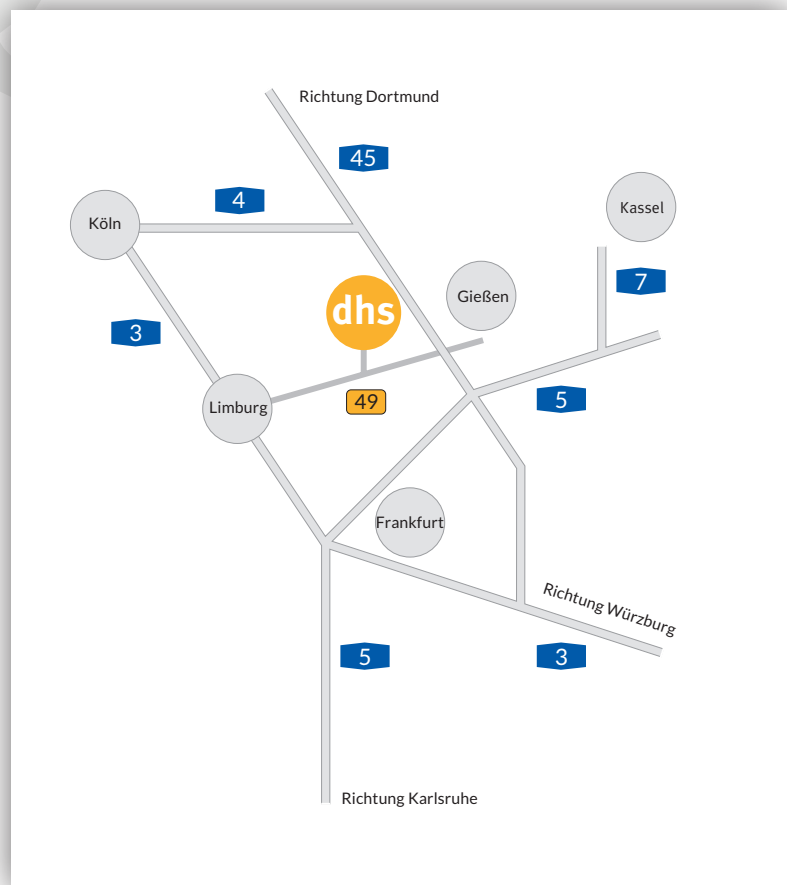

So finden Sie uns!

dhs Dietermann & Heuser Solution GmbH ist sehr zentral in Deutschland gelegen und daher leicht zu erreichen. Um den Weg zu uns so einfach wie möglich zu finden, stellen wir Ihnen mit dieser Anfahrtsskizze eine nützliche Orientierungsgrundlage zur Seite. Wir freuen uns auf Ihren Besuch!

Aus Richtung Limburg (A3):

- A3 bis Abfahrt Limburg-Nord (Ausfahrt 42)
- Auf B49 in Richtung Weilburg/Gießen/Siegen
- ca. 24 km bis Abfahrt Biskirchen/Greifenstein
- durch die Orte Biskirchen, Allendorf, Ulm und Holzhausen hindurch bis Beilstein (ca. 13 km)

Aus Richtung Frankfurt (Süden) oder Dortmund (Norden) (A45):

- A45 bis Abfahrt Herborn-Süd (Ausfahrt 27)
- anschl. rechts abbiegen Richtung Greifenstein
- nach 200 mtr. an der Einmündung links abbiegen, Richtung Greifenstein
- durch den nächsten Ort (Merkenbach) hindurch
- dann ca. 7 km Waldstück bis Greifenstein-Beilstein